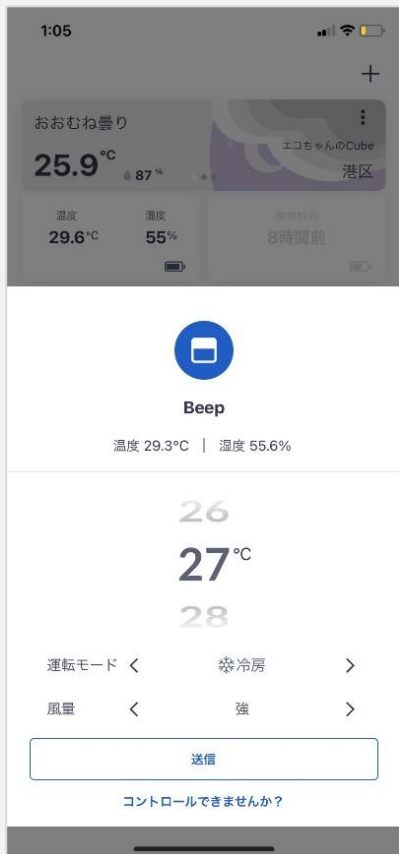

事前にアプリからエアコンをつけることで、暑い日も寒い日も帰宅時の温度を快適にすることができます。

部屋の温湿度がアプリでわかるので、エアコン操作でペットに快適な温度設定がいつでも可能です。